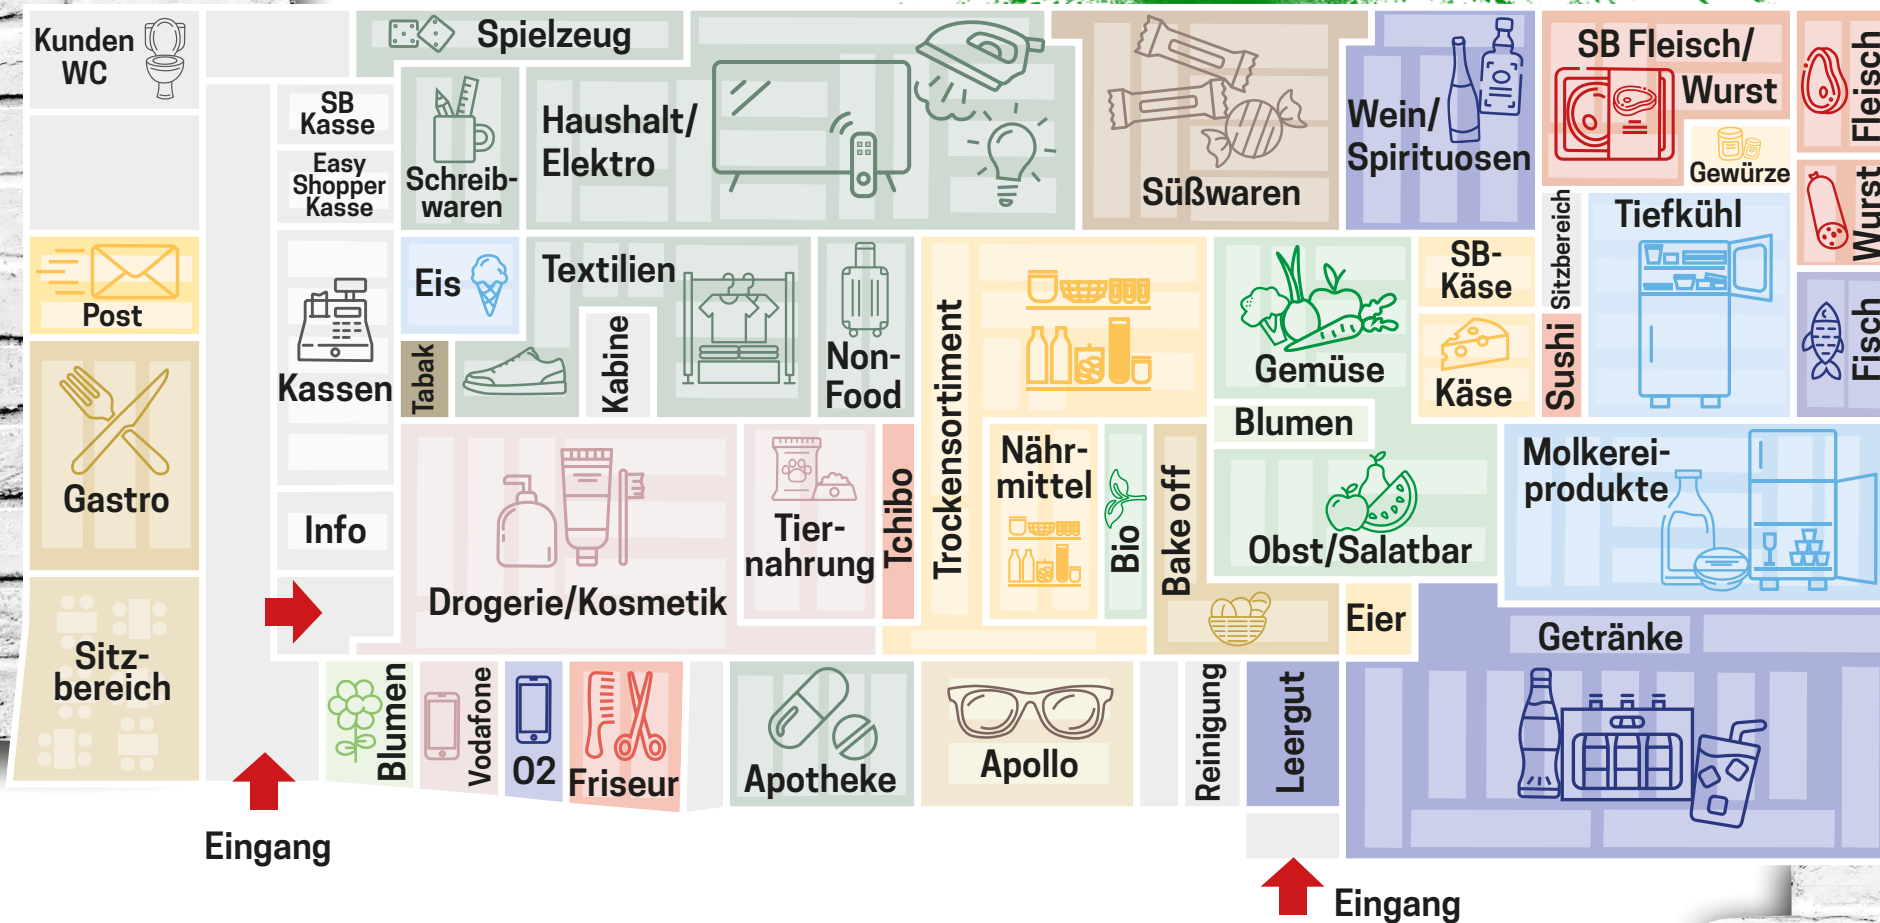

Belm

ÖFFNUNGSZEITEN:
MO - SA 08:00 - 21:30 UHR

EIN MARKT. EIN KAUF.

HASTER STRASSE 2, 49191 BELM