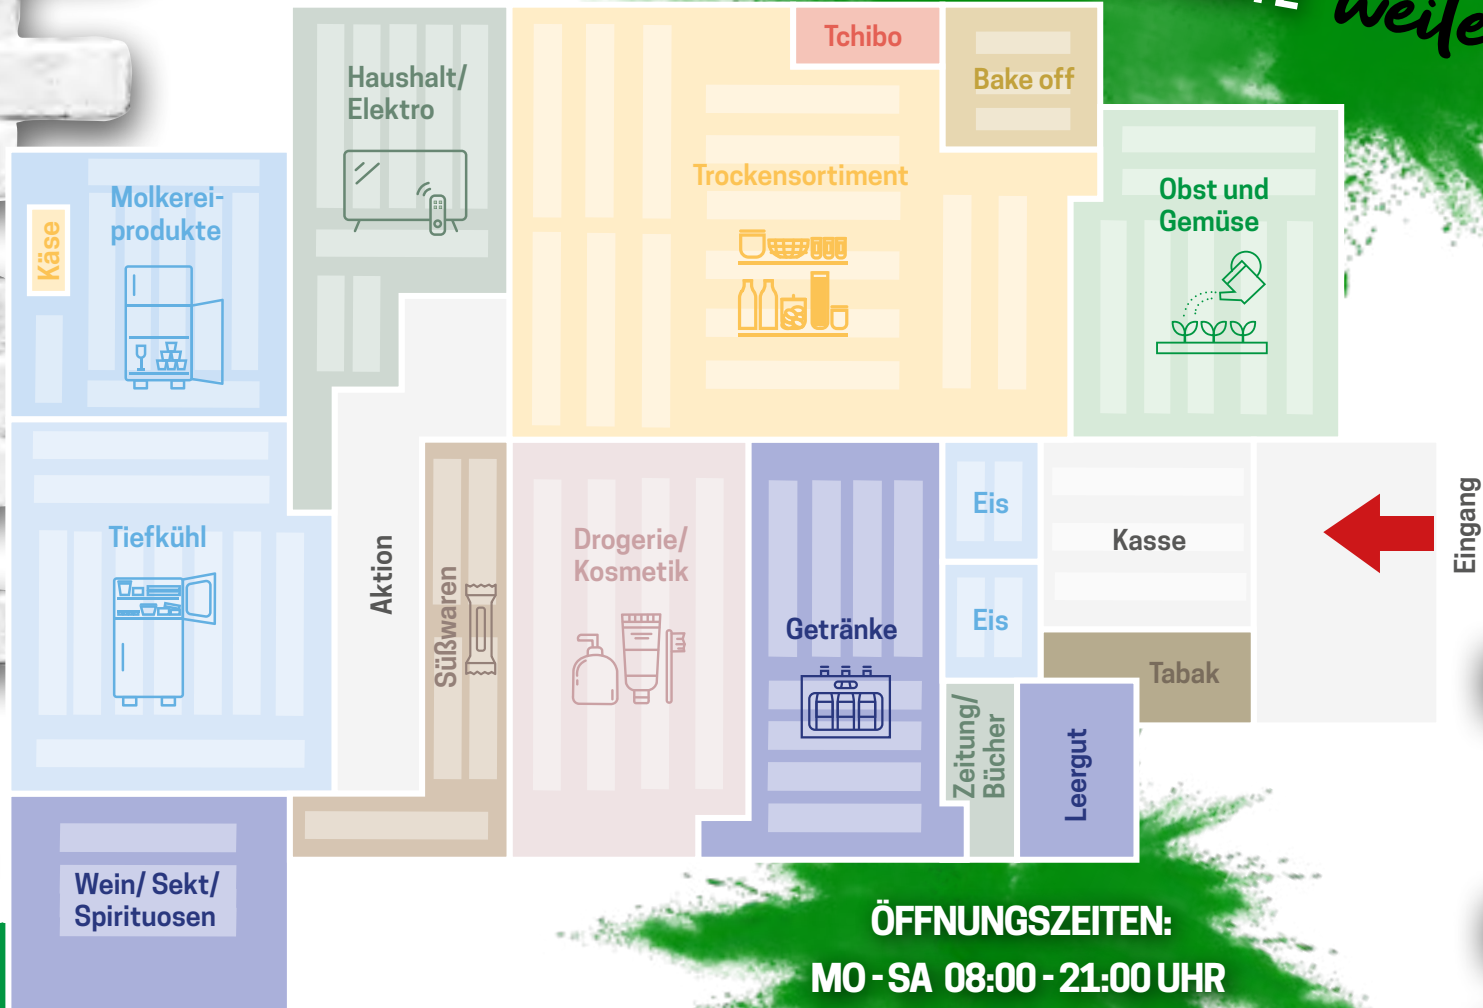

Belm

Website

Instagram

Facebook

WIR SIND *Online*
ERFAHRE MEHR!

DER Verkauf GEHT AUF DER ANDEREN STRASSESEITE weiter!

ÖFFNUNGSZEITEN:
MO - SA 08:00 - 21:00 UHR

EIN MARKT. EIN KAUF.

INDUSTRIESTRASSE 1, 49191 BELM